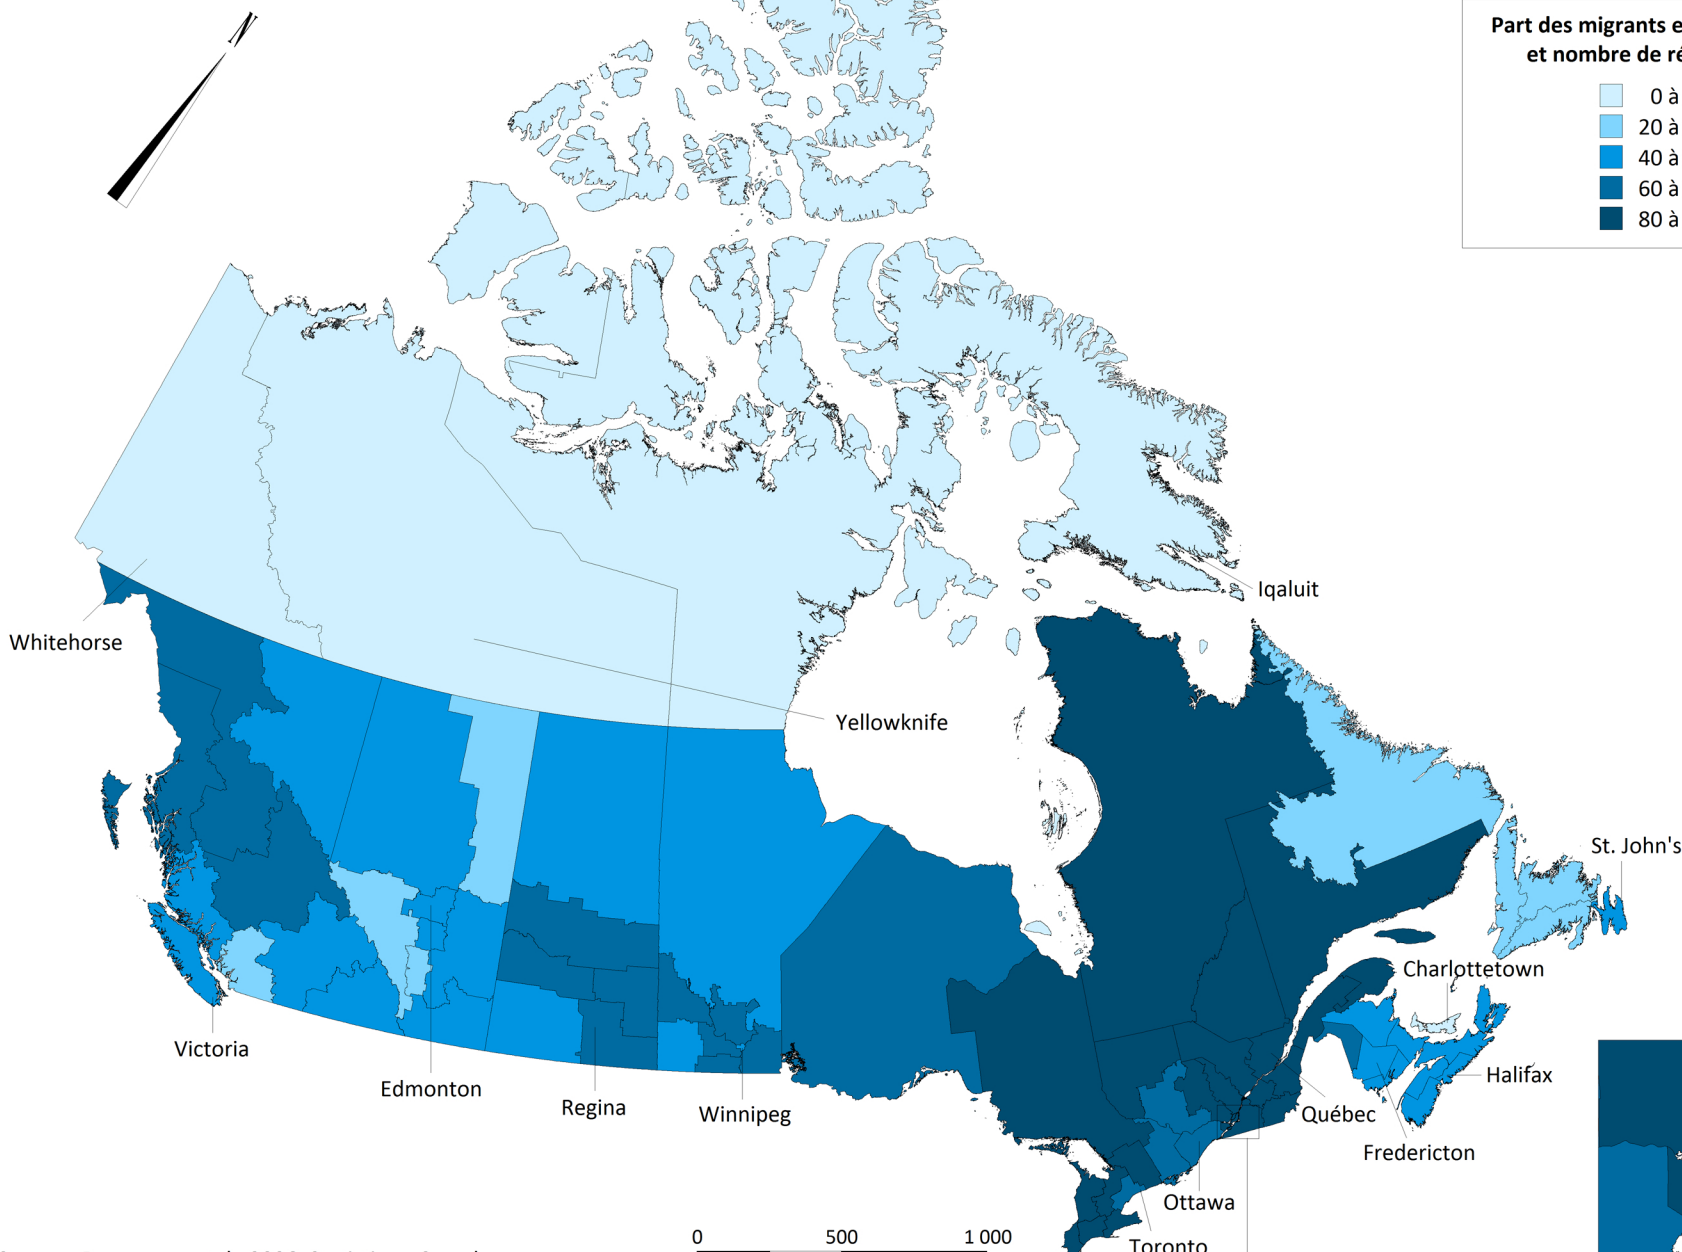

**PART DES MIGRANTS ENTRANTS INFRAPROVINCIAUX SELON
LES RÉGIONS ÉCONOMIQUES AU CANADA EN 2006
(20 À 29 ANS - TOUTES LANGUES)**

Source : Recensement de 2006, Statistique Canada.
Cartographie par Josée Guignard Noël, ICRML, 2010.