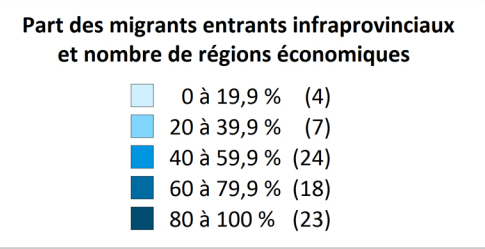

**PART DES MIGRANTS ENTRANTS INFRAPROVINCIAUX SELON
LES RÉGIONS ÉCONOMIQUES AU CANADA EN 2006
(20 À 29 ANS - TOUTES LANGUES)**

Source : Recensement de 2006, Statistique Canada.
Cartographie par Josée Guignard Noël, ICRML, 2010.