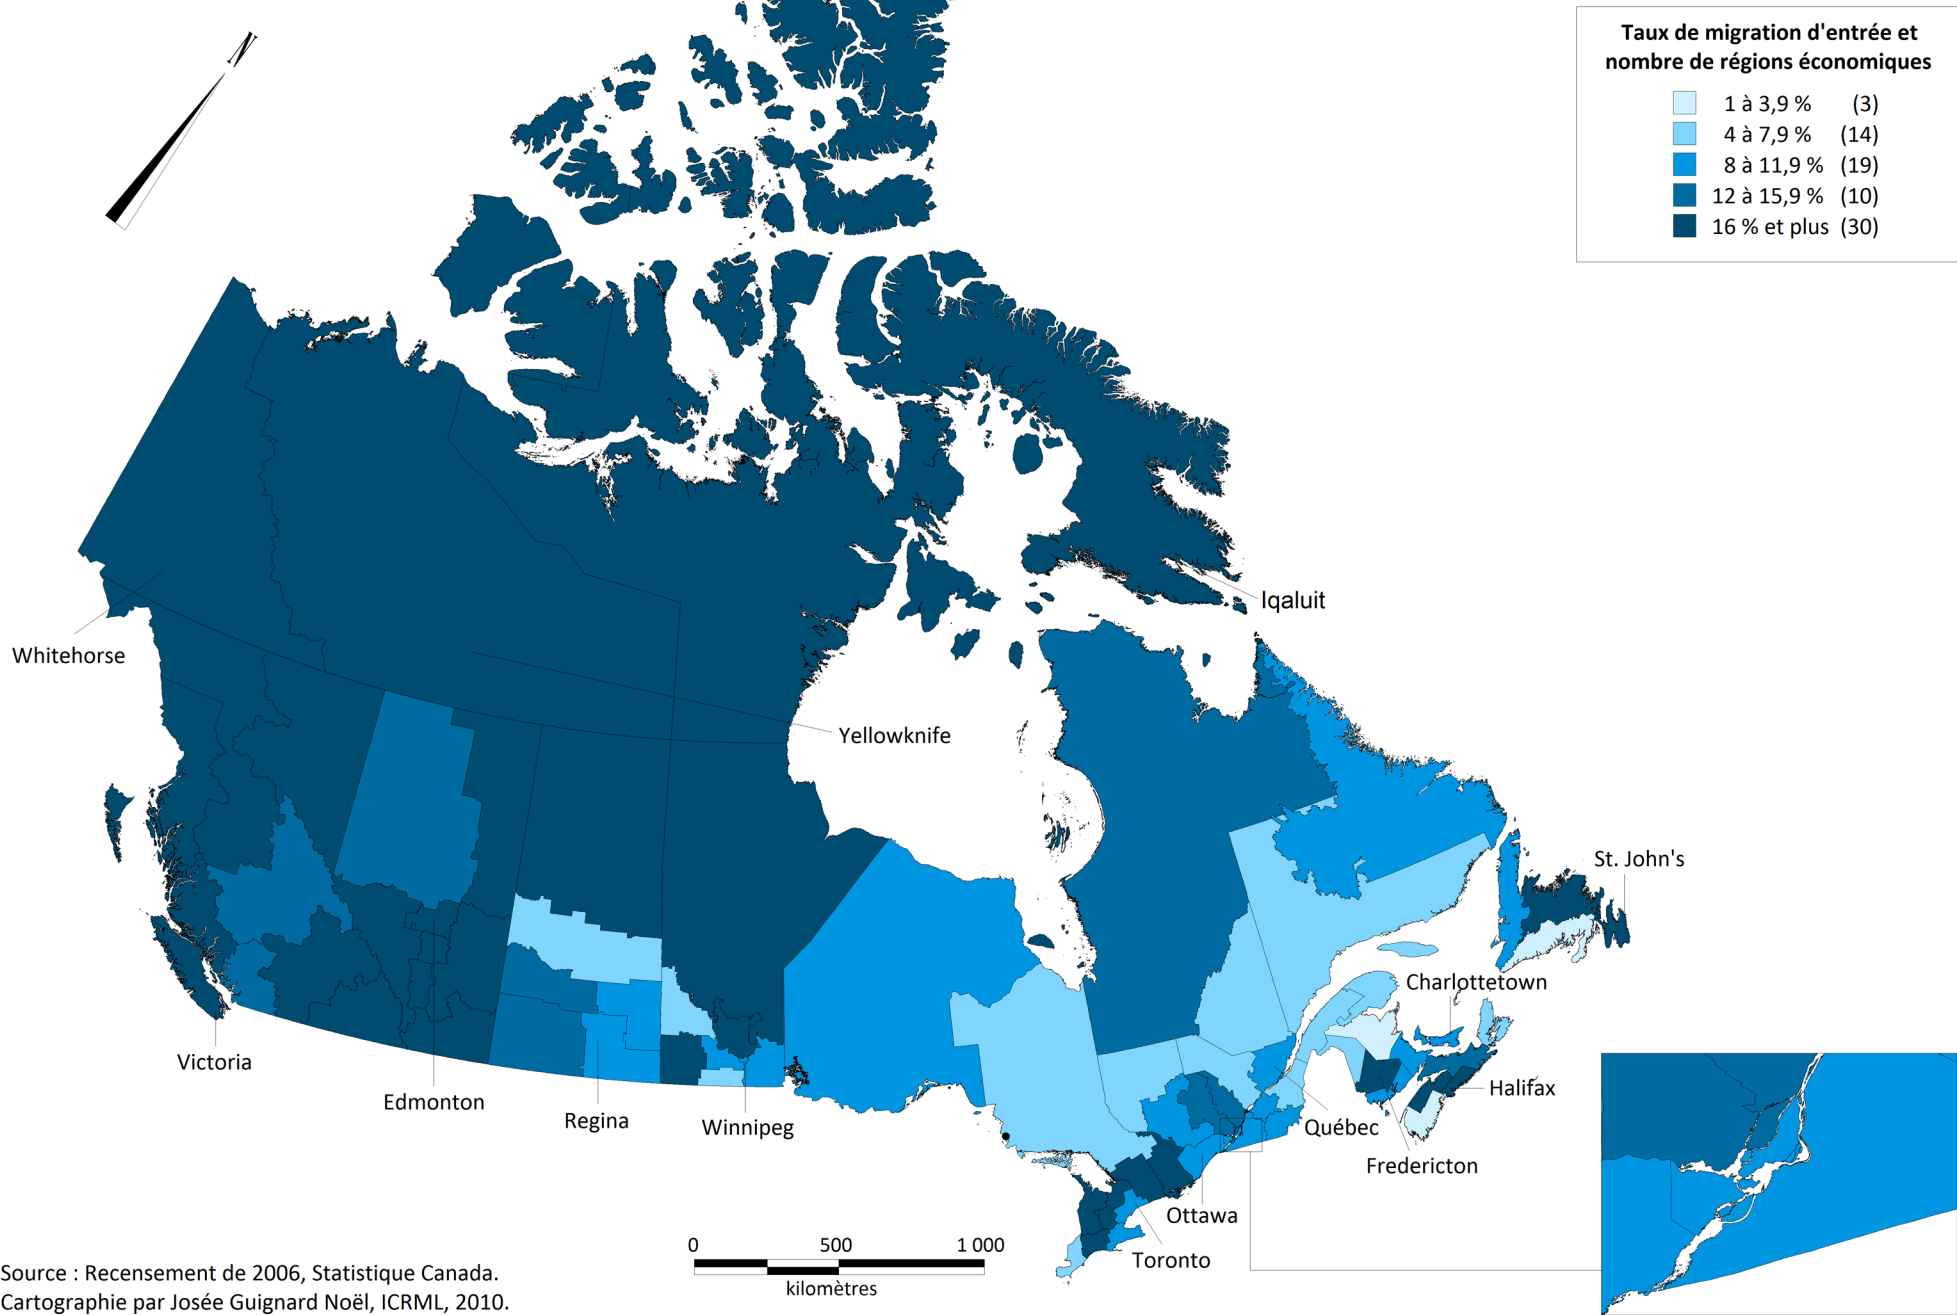

TAUX DE MIGRATION D'ENTRÉE SELON LES RÉGIONS ÉCONOMIQUES AU CANADA EN 2006 (TOUS ÂGES - FRANCOPHONES)

Source : Recensement de 2006, Statistique Canada.
Cartographie par Josée Guignard Noël, ICRML, 2010.