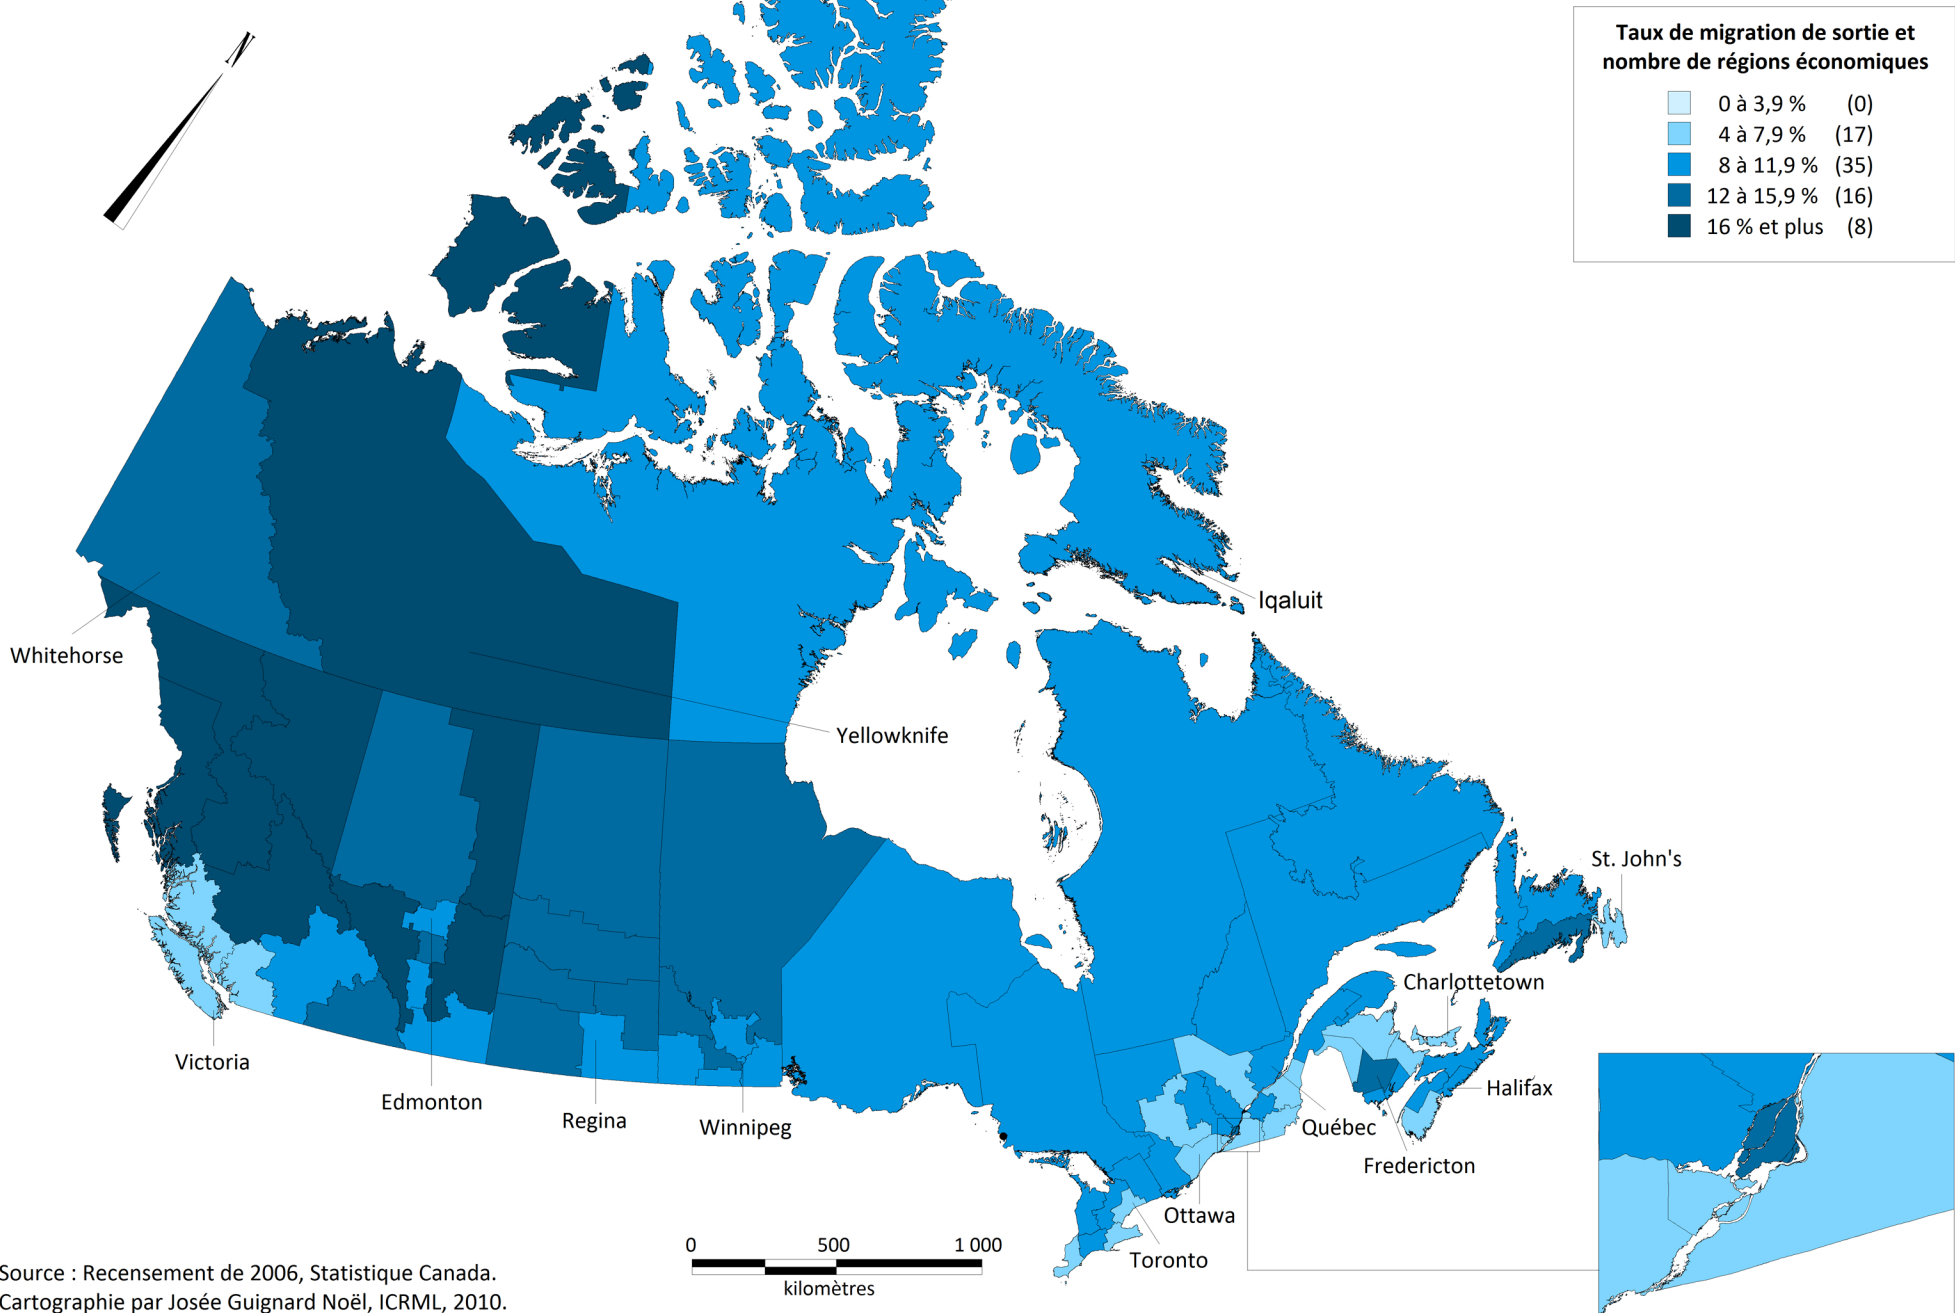

TAUX DE MIGRATION DE SORTIE SELON LES RÉGIONS ÉCONOMIQUES AU CANADA EN 2006 (TOUS ÂGES - TOUTES LANGUES)

Source : Recensement de 2006, Statistique Canada.
Cartographie par Josée Guignard Noël, ICRML, 2010.