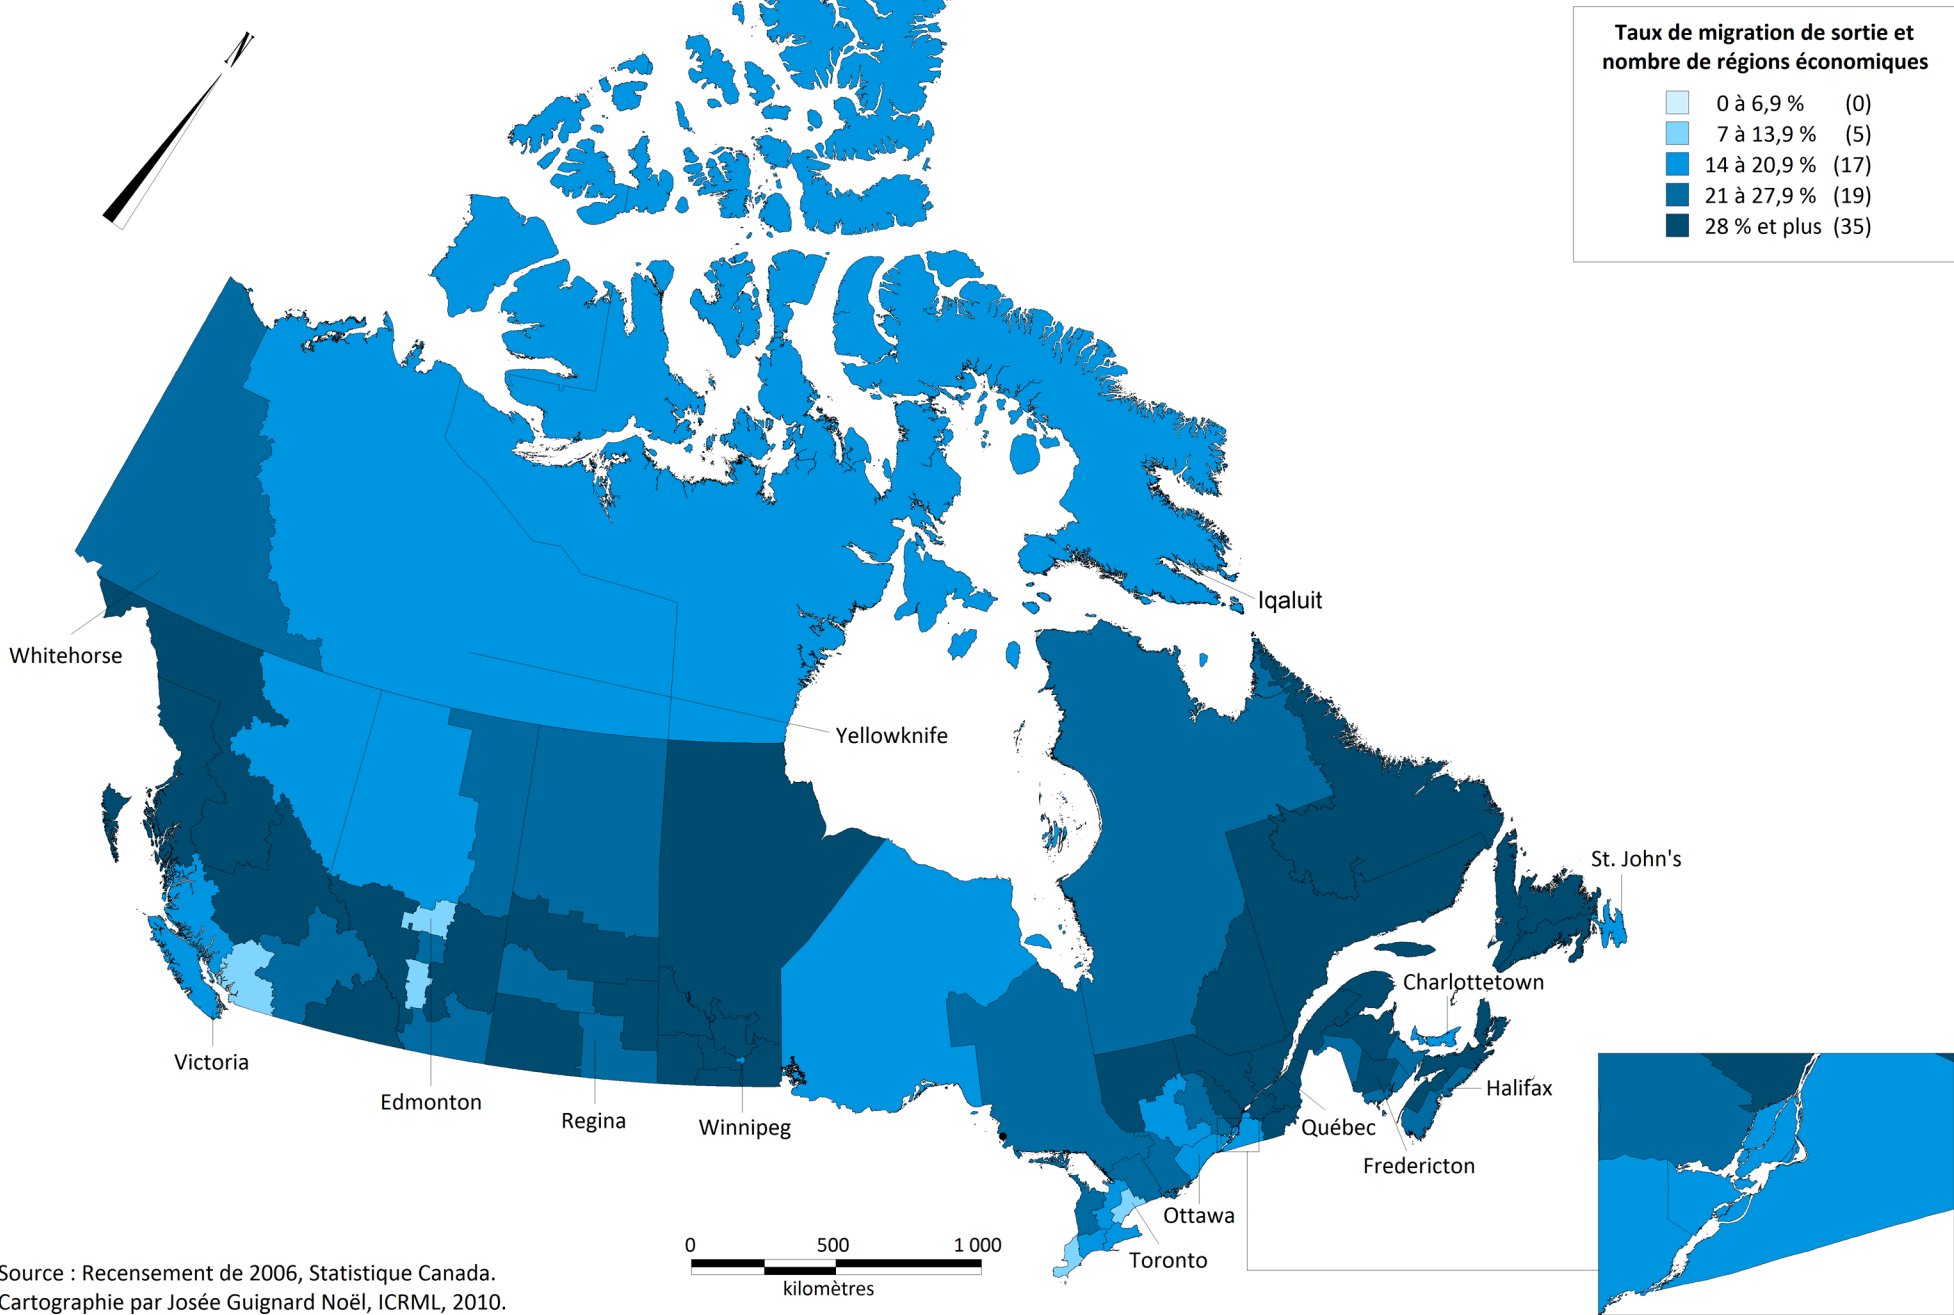

TAUX DE MIGRATION DE SORTIE SELON LES RÉGIONS ÉCONOMIQUES AU CANADA EN 2006 (20 À 29 ANS - ANGLOPHONES)

Source : Recensement de 2006, Statistique Canada.
Cartographie par Josée Guignard Noël, ICRML, 2010.